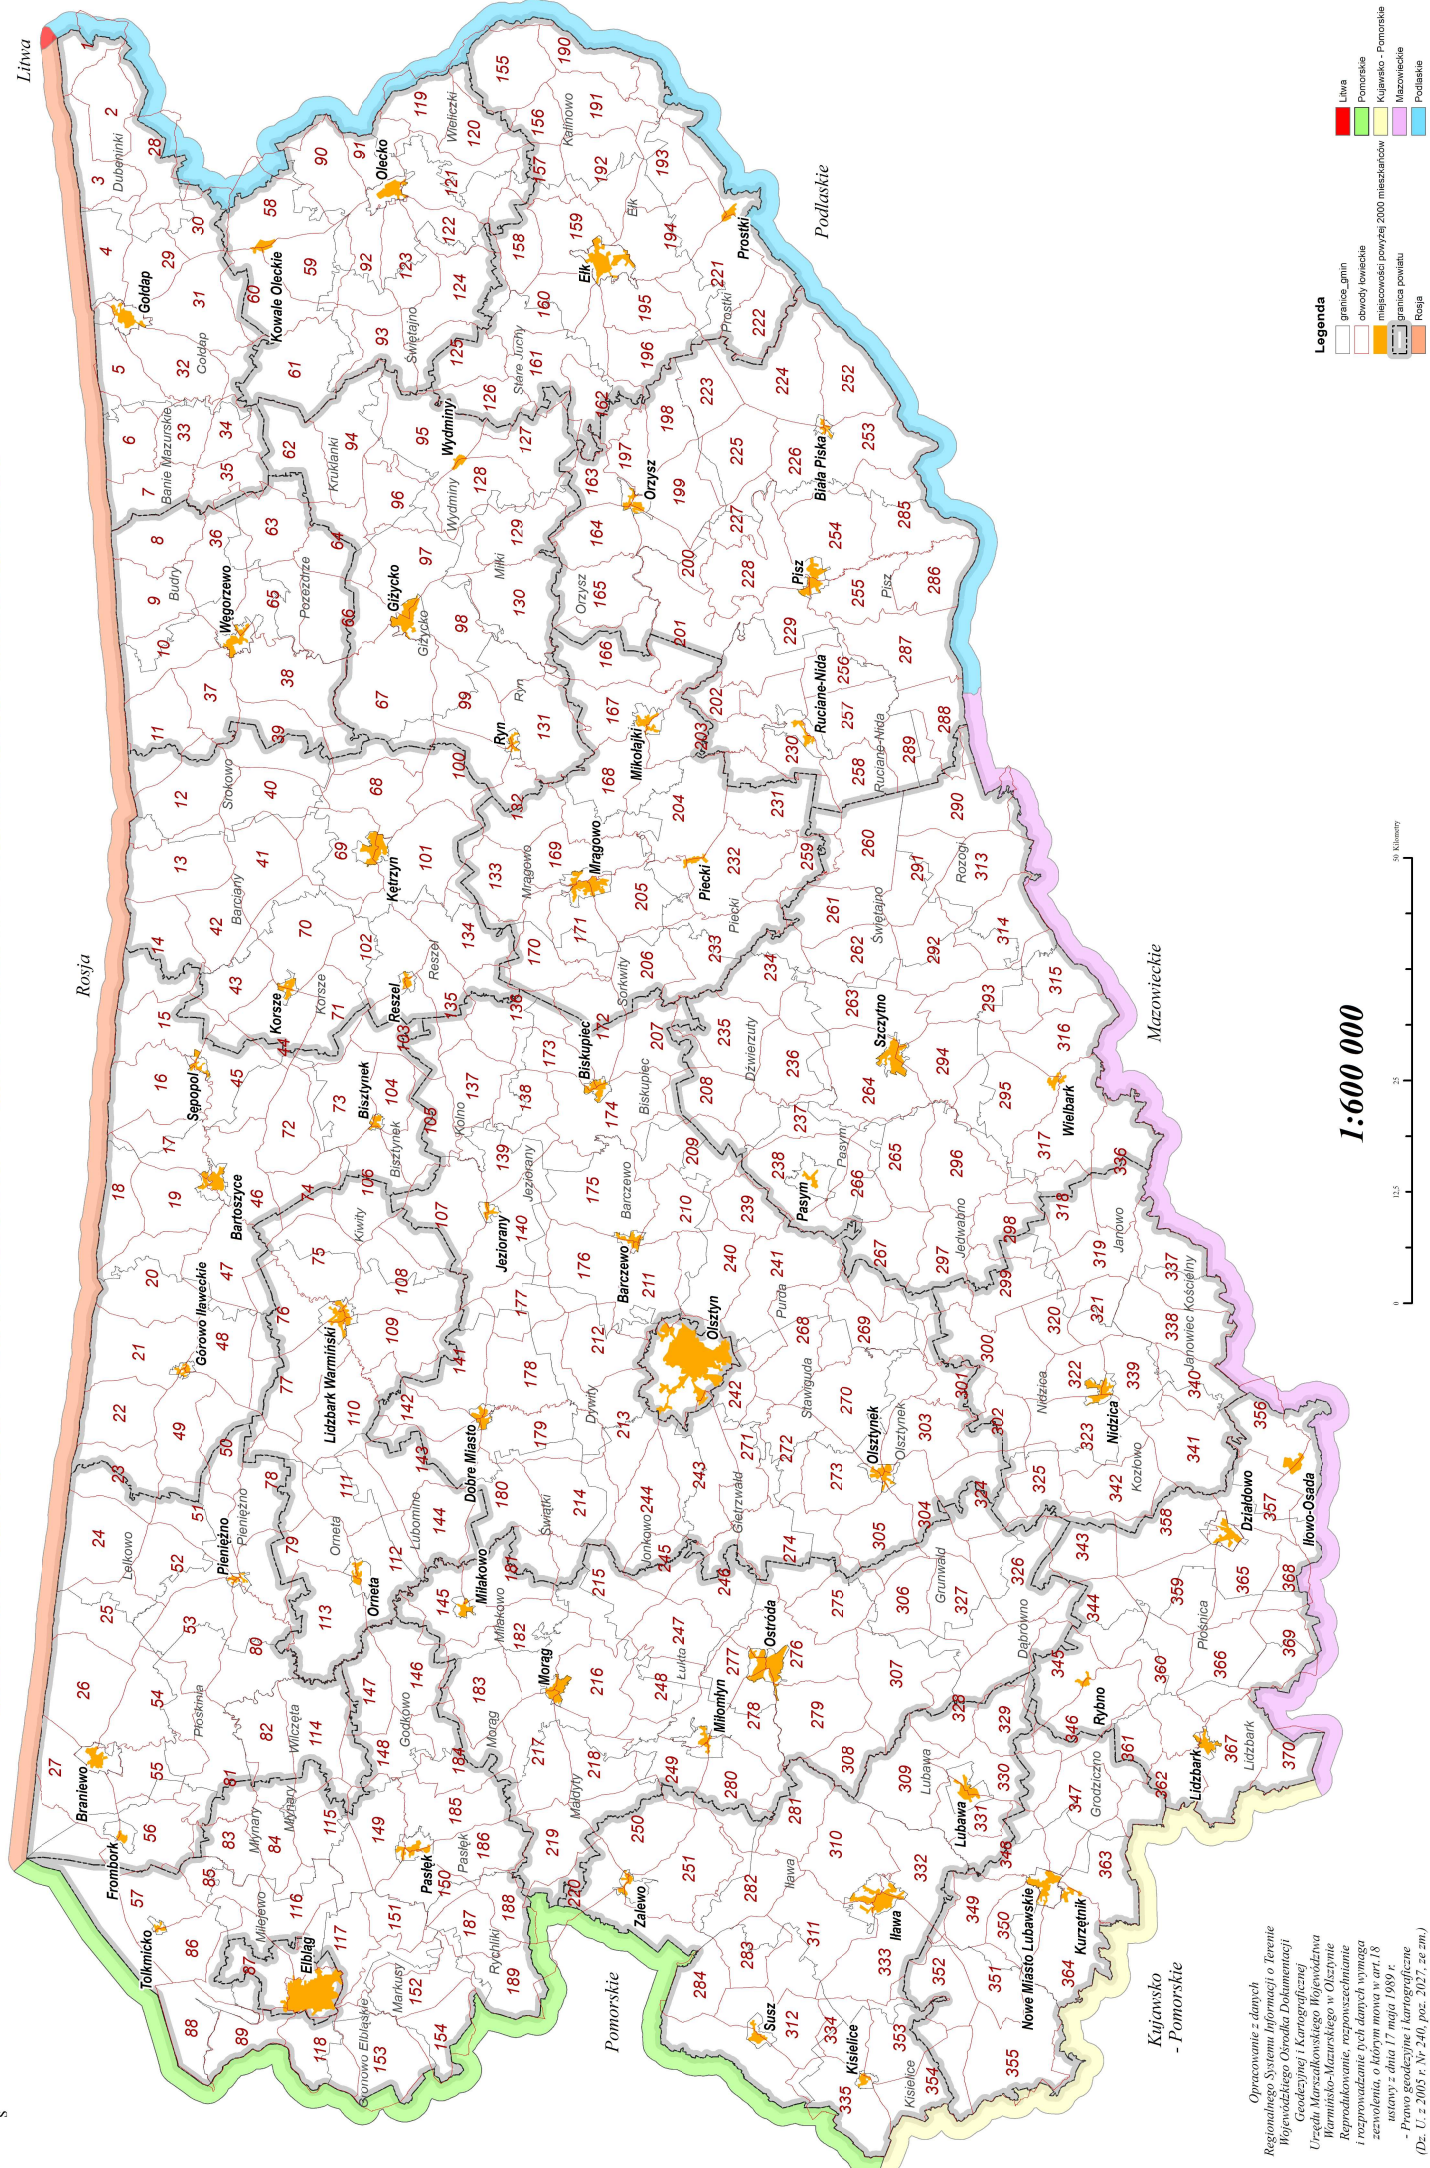

GRANICE OBWODÓW ŁOWIECKICH WOJEWÓDZTWA WARMIŃSKO-MAZURSKIEGO

1:600 000

Opracowanie z danych Regionalnego Systemu Informacji o Terenie Wojewódzkiego Ośrodka Dokumentacji Geodezyjnej i Kartograficznej Urzędu Marszałkowskiego Województwa Warmińsko-Mazurskiego w Olsztynie. Reprodukowanie, rozpowszechnianie i rozprowadzanie tych danych wymaga zezwolenia, o którym mowa w art.18 ustawy z dnia 17 maja 1989 r. - Prawo Geodezyjne i Kartograficzne (Dz. U. z 2005 r. Nr 240, poz. 2027, ze zm.)