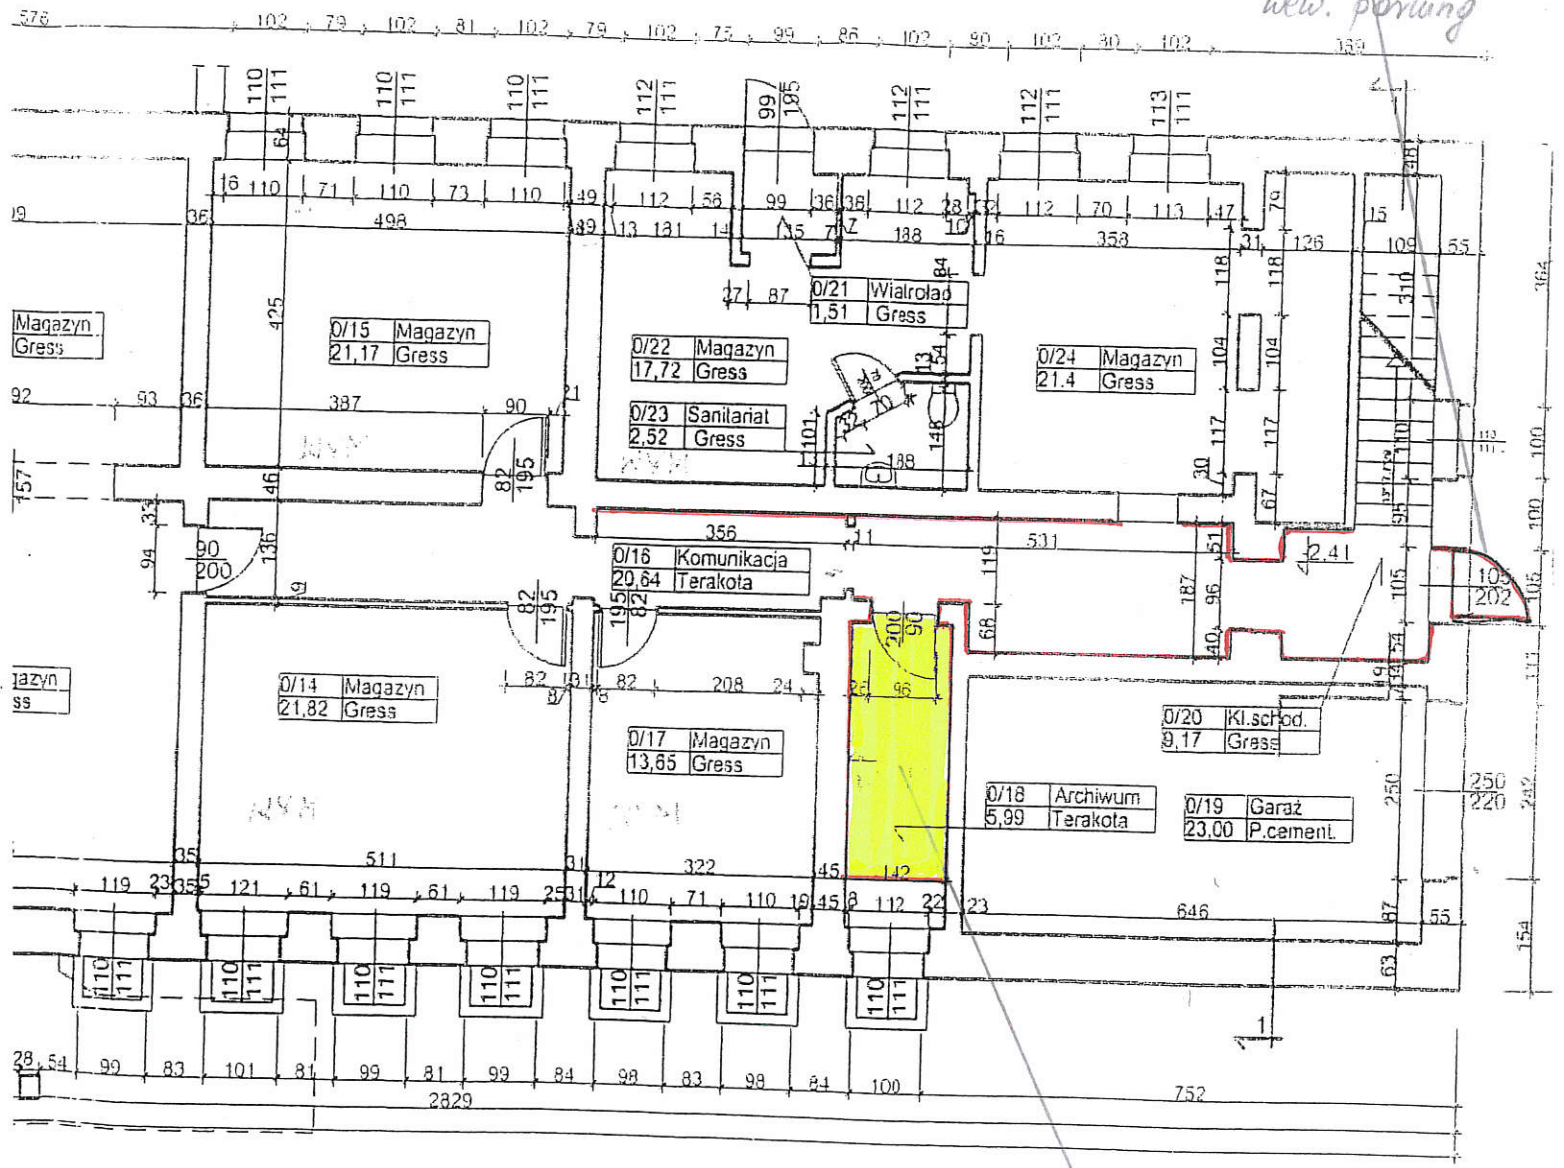

wejście bez schodów  
z zewnątrz  
od wjazdu na  
now. parking

pomieszczenie  
nr 01

IL. KOŚCIUSZKI 1:100

RENATA DARGIEWICZ ul. Wańkowicza 20/67 10-684 Olsztyn; tel. 609022225	
Stadium	Inwentaryzacja budowlana
Adres	Osiedle ul. Kościuszki 80/1